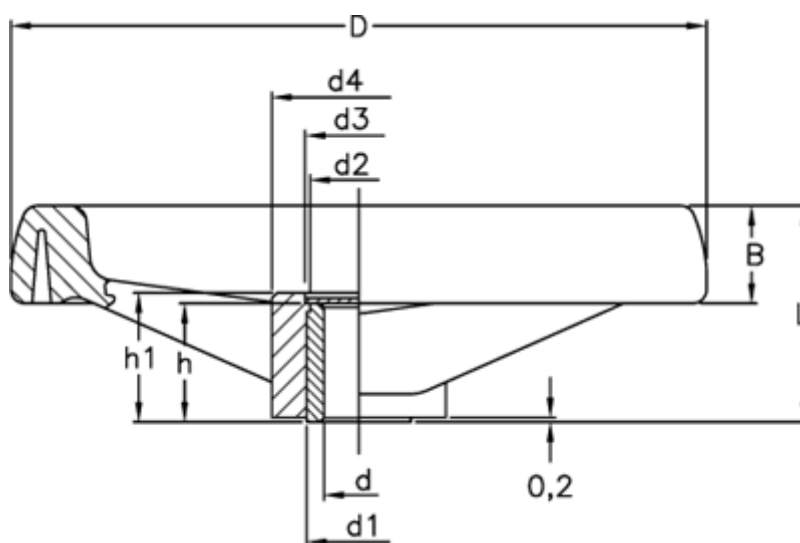

Data Sheet

Article number: 2301078813R

Description: E+G handwheel
VRTP.200-A20

Measures

B	= 28	h	= 34
C (N m)	= 300	h1	= 36
D	= 200	L	= 61
d1	= 30	L (J)	= 24
d2	= 28		
d3	= 31		
d4	= 50		
d H7	= 20		